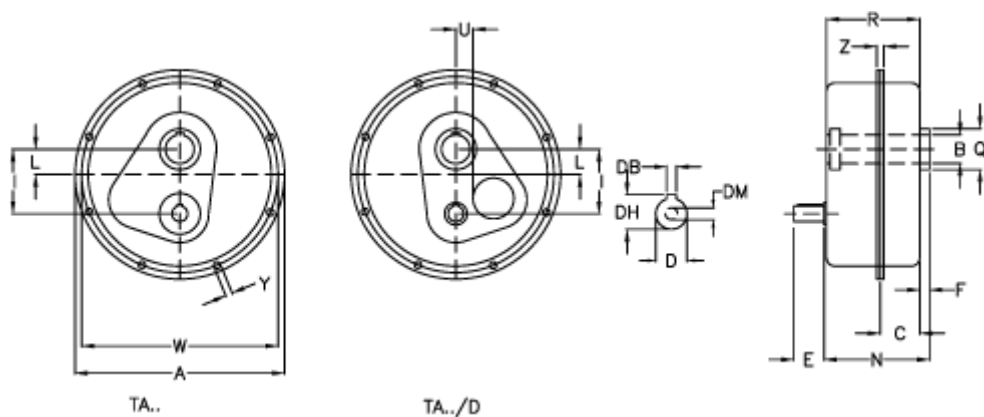

Varenummer: 2948060250070
 Beskrivelse: Akselegear TA 60.70D i=25
 ekskl. Smøremiddel

Mål

a	= 498	E = 80	Vægt (kg) = 97
Betegnelse	= TA 60.70D	F = 15	W = 468
B G7	= 70	I = 174	Y = 13.0
C	= 73	L = 47	Z = 28.5
DB	= 10	N = 205.0	
DH	= 42.0	Q = 100	
D h6	= 38	R = 199.0	
DM	= M12	U = 48	